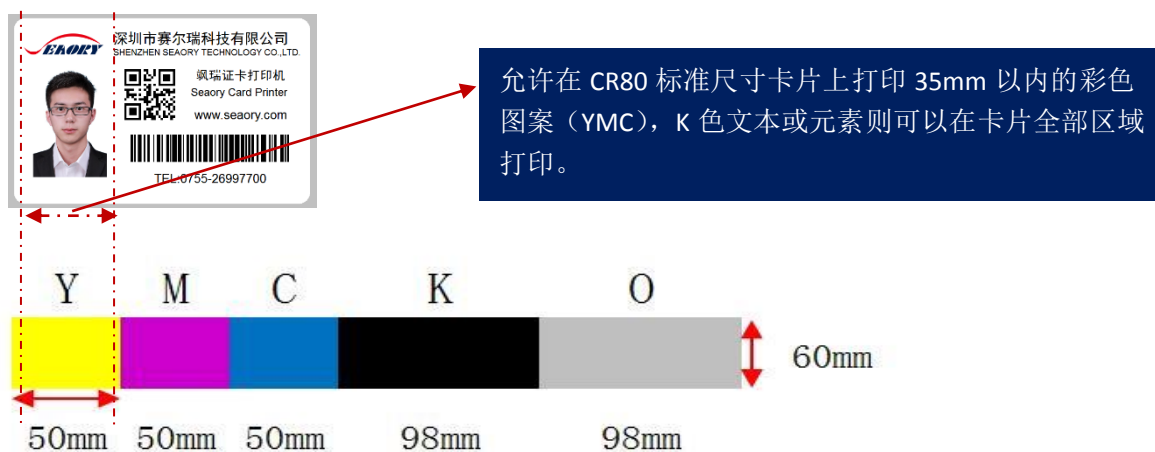

Seaory S 系列证卡打印机色带盒

证卡打印机色带规格书

规格型号：**Seaory S 系列半格彩色带-1/2ymcKO**

物料编号：**BXR.22115.XXX**

- 适用 Seaory S20、S21、S22、S22K 证卡打印机
- 输出高清品质图像和单色文字，且不易褪色
- ymcKO 色块：黄色 Y、洋红色 M、青色 C、黑色 K、覆膜 O
- 可打印卡片材质有 PVC、复合 PVC
- 每卷可印 450 个半彩色版面及整版黑色元素（ISO CR80（53.98mmx85.60mm））
- 附赠清洁轮和清洁卡各 1 件

1、产品概况

Seaory S 半格彩色带 1/2ymcKO 由黄色 (Y)、洋红色 (M) 和青色 (C) 色块组成, 通过 Seaory S 系列证卡打印机使用不同程度的热量组合颜色来打印出所需的彩色图案。K 是黑色块, 通常用于打印文本和条形码, O 色块是薄而清晰的保护性覆盖层。

Seaory S 半格彩色带 1/2ymcKO 用于打印半边彩色图像和单色文本或条形码的组合。此色带必须用于 Seaory S 系列证卡打印机才能正常工作, 为最大限度地提高打印卡质量和打印机耐用性, 请使用原装 Seaory 色带。

多用于学生证、交通证、员工证、俱乐部会员卡和驾照证件等。

2、主要特点

- 耐用性和印刷质量

可生成清晰、明亮的图像和文字。除了标准颜色 (黄色, 洋红色, 青色和黑色) 之外, 还在卡片表面上附加一层保护膜, 该膜可以起到抗氧化变色、褪色、防水、防指纹等作用。

● 安全性

Seaory S 系列全格彩色带在进行文字、条码、图案印刷完成时，在印刷版面上覆盖保护膜后，就无法进行第二次彩色打印，从而做到防止卡片信息被篡改的作用。

3、技术指标

项目	技术指标	备注
适用机型	Seaory S20、S21、S22、S22K	
用量	450 面/卷	ISO CR80
可打印的材质	PVC、合成 PVC	
配件	清洁卡 1 张，清洁轮 1 个	打印机消耗品
色带盒料号	BXR.22115.XXX	
成盒色带重量	200g	
包装盒尺寸	96mmX62mmX105mm	